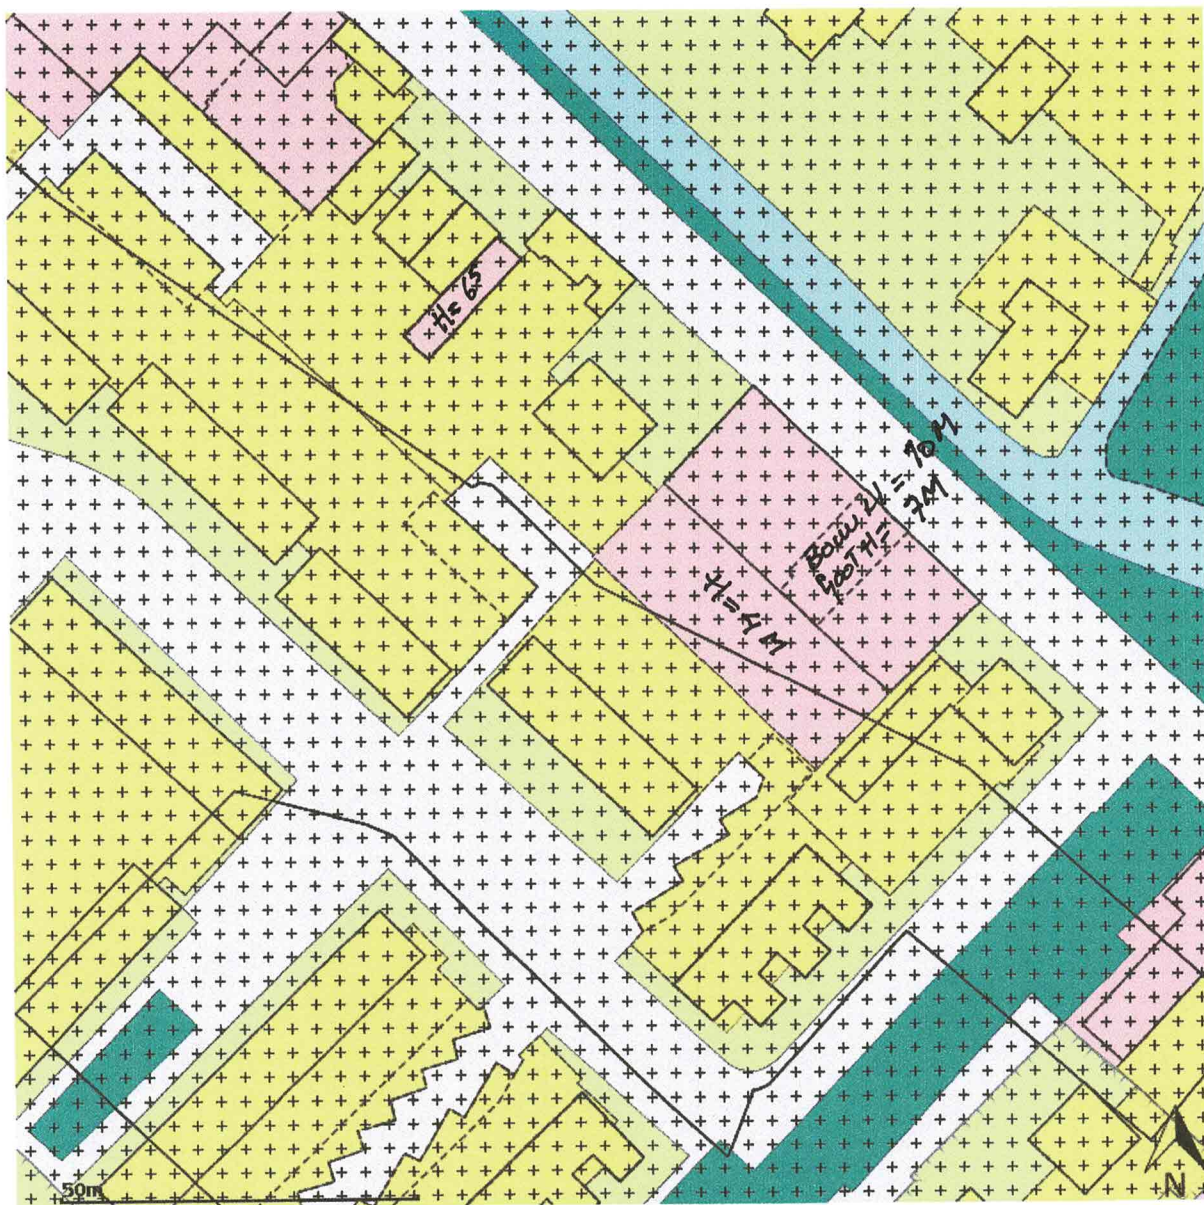

Plannaam: **Bennebroek 2016, geconsolideerd**

Datum afdruk: 2020-09-23

Naam overheid: gemeente Bloemendaal

IMRO-versie: IMRO2012

Type plan: bestemmingsplan

Plan datum: 2018-06-12

Planidn: NL.IMRO.0377.BE2016-VG03

Planstatus: geconsolideerd

Dossierstatus: geconsolideerd

Disclaimer: Er kunnen op geen enkele wijze rechten worden ontleend aan, noch aanspraak gemaakt worden op de inhoud van deze afdruk. Hoewel bij de samenstelling van de inhoud van deze afdruk de grootst mogelijke zorgvuldigheid wordt betracht, bestaat de mogelijkheid dat bepaalde informatie (na verloop van tijd) verouderd is of niet (meer) correct is. Het Kadaster is niet aansprakelijk voor de eventuele schade die zou kunnen voortvloeien uit het gebruik van gegevens van de afdruk.